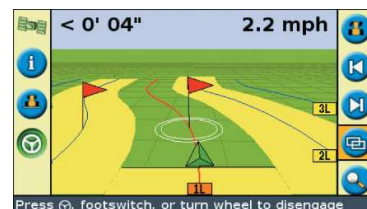

## Lygiagretaus vairavimo GPS navigatoriumus Jūsų ūkiui

**Septynios laukų dirbimo schemas visų formų laukams**

**Persijunkite į naktinį režimą, kad aiškiau matytumėte tamsiu paros metu**

**Įrašykite kliūtis lauke su taško, linijos ir ploto žymėjimo funkcijomis**

**Į komplektą įeina Trimble Ag15 antena, užtikrinanti 15-20 cm tikslumą ir vakuuminis laikiklis, navigatoriaus tvirtinimui**

**10,9 cm spalvotame ekrane aiškiai matysite, kurioje lauko vietoje esate, kur buvote ir kur dar reikia važiuoti**

**Nesudėtingas lietuviškas meniu, laukų matavimo ir išsaugojimo funkcijos**

**15 ryškių ir nuo saulės apsaugotų diodų aiškiai rodo nuokrypį nuo orientacinės linijos**

**Galimybė prijungti Trimble EZ-Steer automatinio vairavimo sistemą, tinkančią visų modelių traktoriams ir kombainams**