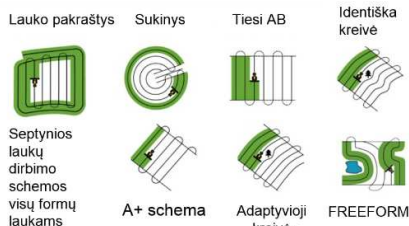

# EZ-Guide 250

## Lygiagretaus vairavimo GPS navigatoriumus Jūsų ūkiui

**Septynios laukų dirbimo schemas visų formų laukams**

**Persijunkite į naktinį režimą, kad aiškiau matytumėte tamsiu paros metu**

**Įrašykite kliūtis lauke su taško, linijos ir ploto žymėjimo funkcijomis**

**Į komplektą įeina Trimble Ag15 antena, užtikrinanti 15-20 cm tikslumą ir vakuuminis laikiklis, navigatoriaus tvirtinimui**

**10,9 cm spalvotame ekrane aiškiai matysite, kurioje lauko vietoje esate, kur buvote ir kur dar reikia važiuoti**

**Nesudėtingas lietuviškas meniu, laukų matavimo ir išsaugojimo funkcijos**

**15 ryškių ir nuo saulės apsaugotų diodų aiškiai rodo nuokrypį nuo orientacinės linijos**

**Galimybė prijungti Trimble EZ-Steer automatinio vairavimo sistemą, tinkančią visų modelių traktoriams ir kombainams**