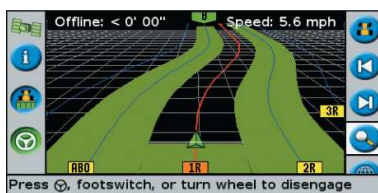

## Lygiagretaus vairavimo GPS navigatoriumus Jūsų ūkiui

**Septynios laukų dirbimo schemas visų formų laukams**

**Persijunkite į naktinį režimą, kad aiškiau matytumėte tamsiu paros metu**

**Įrašykite kliūtis lauke su taško, linijos ir ploto žymėjimo funkcijomis**

**Į komplektą įeina Trimble Ag15 antena, užtikrinanti 15-20 cm tikslumą ir vakuuminis laikiklis, navigatoriaus tvirtinimui**

**10,9 cm spalvotame ekrane aiškiai matysite, kurioje lauko vietoje esate, kur buvote ir kur dar reikia važiuoti**

**Nesudėtingas lietuviškas meniu, laukų matavimo ir išsaugojimo funkcijos**

**15 ryškių ir nuo saulės apsaugotų diodų aiškiai rodo nuokrypį nuo orientacinės linijos**

**Galimybė prijungti Trimble EZ-Steer automatinio vairavimo sistemą, tinkančią visų modelių traktoriams ir kombainams**